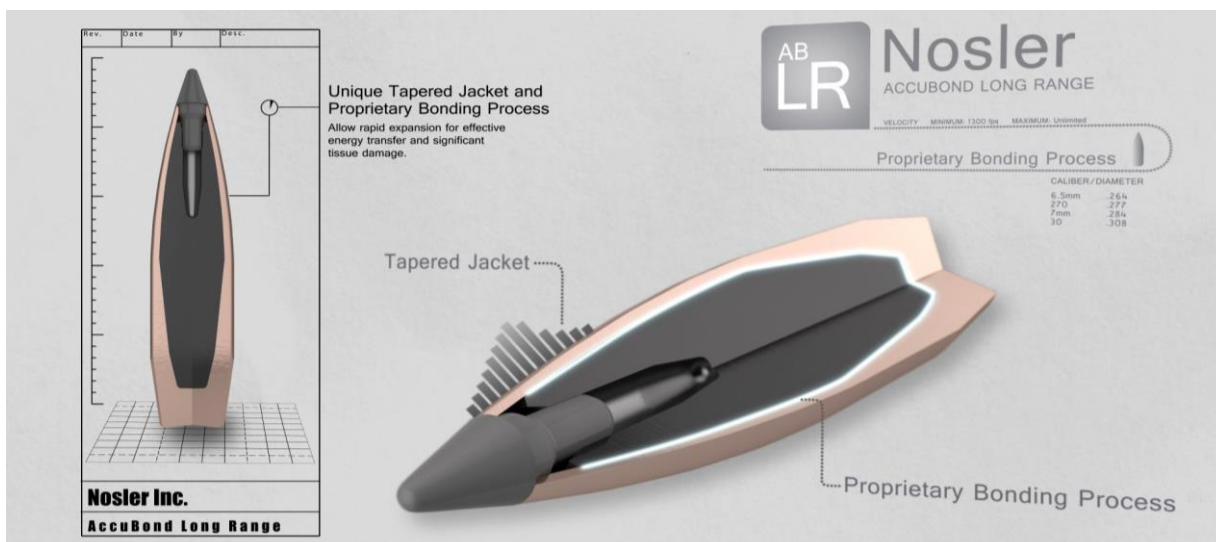

Nosler Accubond

Hornady ELD-X.

Et andet projektil er de nye Hornady ELD-X projektil. Det har meget høje BC-værdier og har interlock, hvilket bevirker en begrænsning af ekspansionen. Eksempelvis et 143 grains projektil i 6,5 mm. har en BC på 0,625. Der har været gode test-rapporter og det er blevet rost meget. Hornady 143-grains ELD-X er en jagtkugle, der vil fungere på tværs i en bred vifte af situationer. Det leverede den præcision, ensartedhed og dødelighed, vi har brug for til langdistancejagt. Samtidig fungerer projektilet udmærket på de kortere afstande.

Hornady ELD-X projektil

Nosler Accubond Long Range.

Et nyt produkt er Nosler Accubond Long Range. Næsten på højde med Hornady ELD-X projektil for så vidt angår BC, men Accubond Long Range er bondet (bly er loddet til kappen), hvor Hornady kun har det de kalder interlock, så har Nosler Accubond Long Range et effektivt ekspansionsstop. Bedre gennemskud og mindre udgangshul.